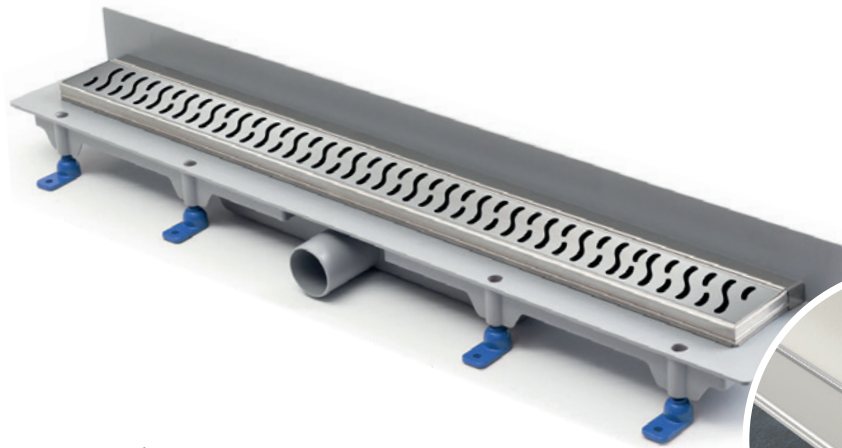

ZUHANYFOLYÓKA -
FAL MELLETTI KIVITEL