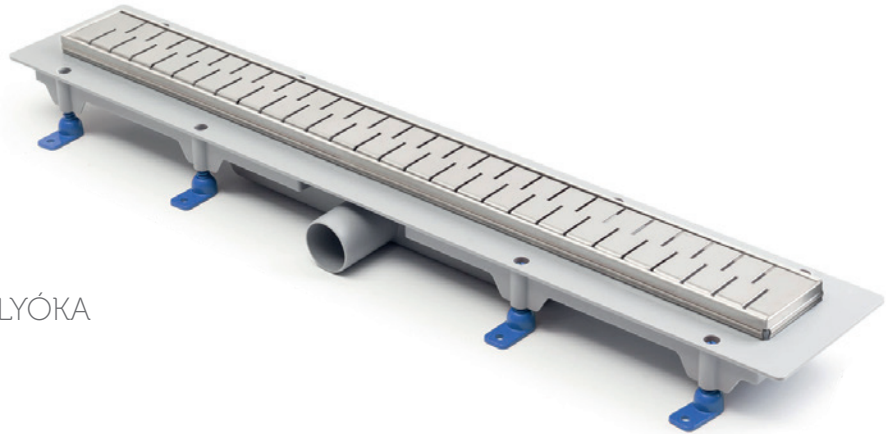

TERMÉKVÁLTOZATOK

ZUHANYFOLYÓKA