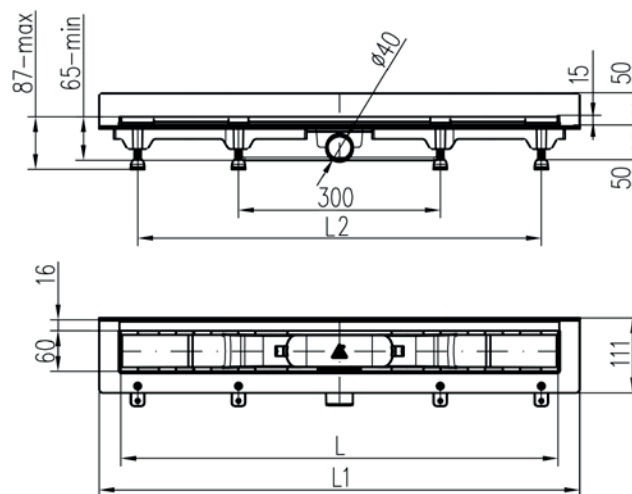

Zuhanyfolyóka W 750 M | L = 750

Zuhanyfolyóka W 850 M | L = 850

ZUHANYFOLYÓKA ROZSDAMENTES ACÉL KERETTEL

Zuhanyfolyóka 950 M | L = 950

Zuhanyfolyóka 1050 M | L = 1050

ZUHANYFOLYÓKA

Zuhanyfolyóka Ø 40 mm

Zuhanyfolyóka - fal melletti kivitel Ø 40 mm