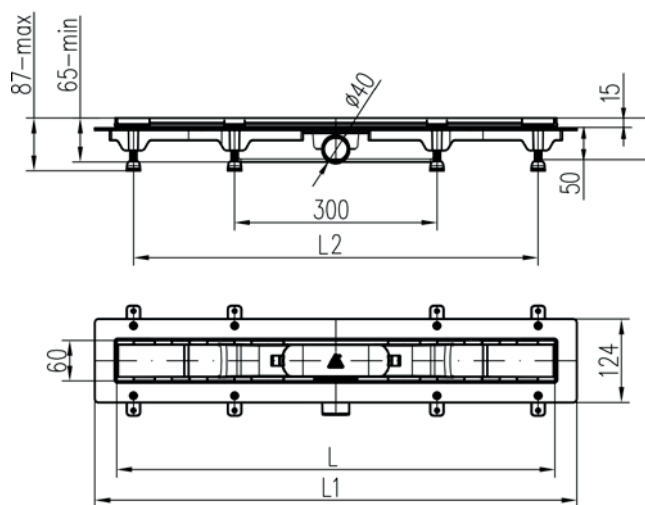

Zuhanyfolyóka W 750 M | L = 750

Zuhanyfolyóka W 850 M | L = 850

ZUHANYFOLYÓKA ROZSDAMENTES ACÉL KERETTEL

Zuhanyfolyóka 950 M | L = 950

Zuhanyfolyóka 1050 M | L = 1050

ZUHANYFOLYÓKA

Zuhanyfolyóka Ø 40 mm

Zuhanyfolyóka - fal melletti kivitel Ø 40 mm