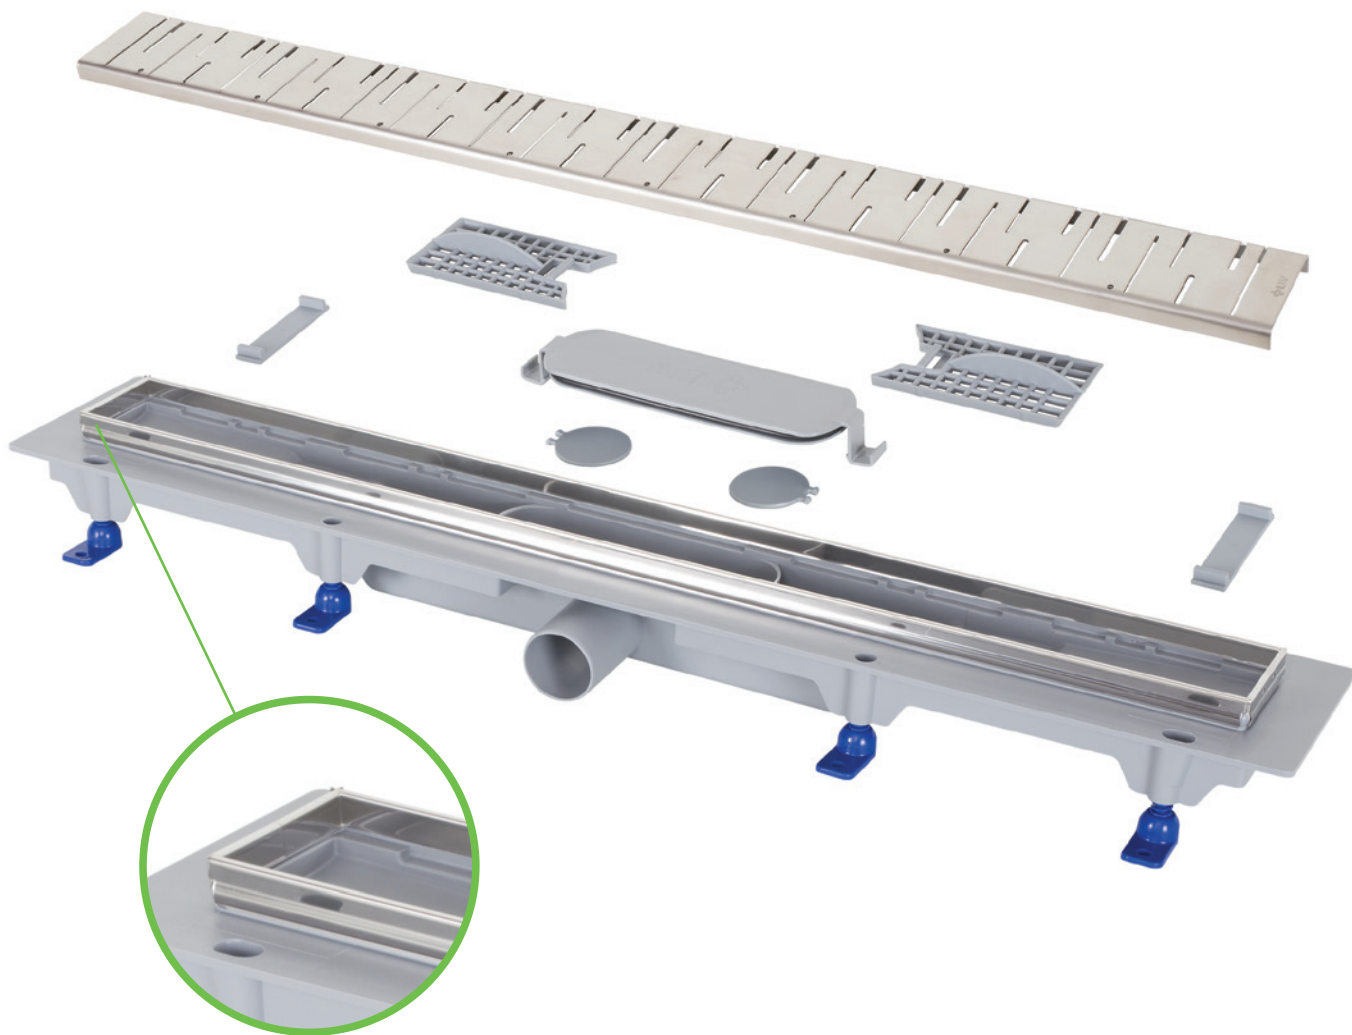

Kérjük, fedezze fel megoldásaink világát!

TÖKÉLETESSÉG MINDEN RÉSZLETBEN

A zuhanyfolyókák olyan fürdőszobák, szaunák és pihenőhelyek kellékei, ahol esztétikai és technikai szempontokból kifogástalanul működő és állítható termékekre van szükség. Fő előnyük a könnyű telepítés és karbantartás, valamint az akadálymentes kialakítás.

A ZUHANYFOLYÓKÁK ELŐNYEI

- modern kialakítás
- ellenálló a sérülésekkel szemben
- kis beépítési magasság – 65 mm-től
- állítható magasság:
 - 65 – 87 mm (350, 450, 650, 750 and 850 mm hosszúság esetén),
 - 80 – 102 mm (950 and 1050 mm hosszúság esetén)

- áramlási sebesség EN 1253-2 szerint:
 - 35 – 38 l/min (350, 450, 650, 750 and 850 mm hosszúság esetén),
 - 46 – 52 l/min (950 and 1050 mm hosszúság esetén)
- kombinált szifon: vizes / szárazon záró
- K3 terhelhetőség (300 kg)
- 1,5 mm-es rozsdamentes acél rács, matt kivitelben, DIN 1.4301 szabványos
- 350, 450, 650, 750, 850, 950, 1050 mm-es méretben elérhető
- könnyen szétszerelhető a szifon tisztításához
- 15 mm keretmagasság
- hat féle rácskivitel (950 és 1050 mm hosszúságban a STANDARD/CUSTOM rácsok elérhető)
- felülről állítható magasság
- öntapadós vízszigetelő membrán mellékelve