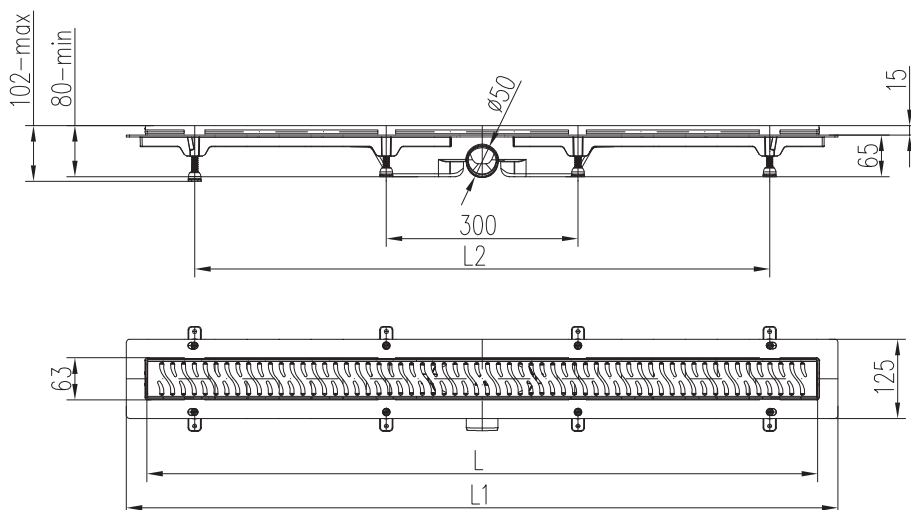

Zuhanyfolyóka Ø 50 mm; 950 mm in 1050 mm

L [mm]	L1 [mm]	L2 [mm]	SÚLY Zuhanyfolyóka [kg]	CSOMAGOLÁS [Db/raklap]
950	1014	800	2,42	1/100
1050	1114	900	2,57	1/100